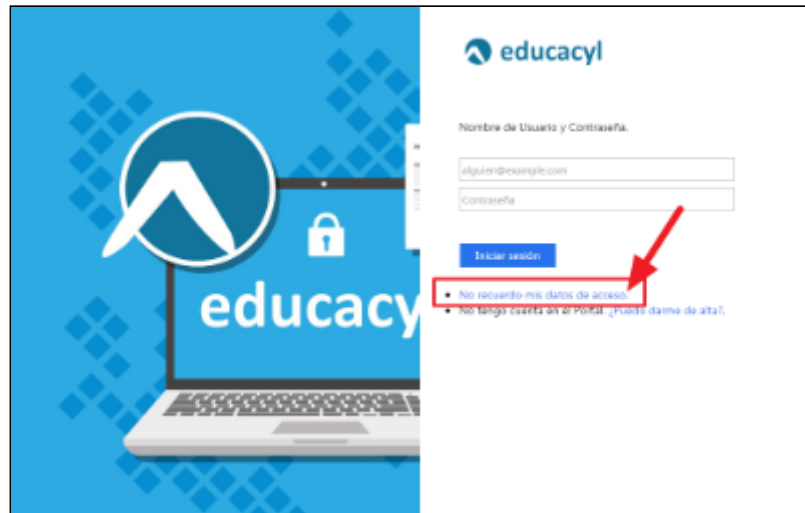

Escribir su cuenta del portal (sin @educa.jcyl.es) o bien su NIF/NIE